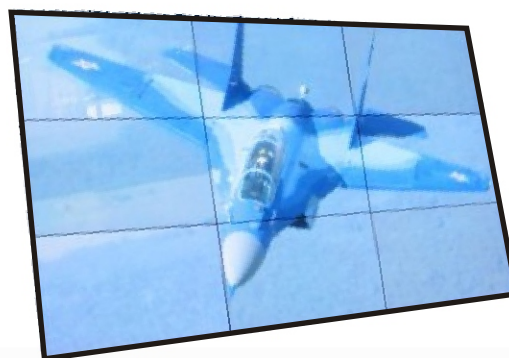

## PLASMAWALL

El Pasmawall, es un equipamiento formado por pantallas de plasma de 42" unidas entre si por un armazón o soporte, según se desee montar sobre suelo o sobre pared. Su espectacularidad está más que demostrada en muchos congresos, exposiciones y otros muchos tipos de eventos. Su gran versatilidad de composición hacen de este equipamiento un equipamiento ideal para visualizar el contenido de la pantalla de múltiples formas. Se puede configurar para una visión total de la pantalla o dividir ésta por partes para visualizar distintos contenidos en la misma gran pantalla.

Se puede montar en distintas formas, 2, 3, 4, 6 o 9 monitores para adaptarlos a los distintos espacios.

Su fino marco, apenas 1 mm. Permite encajar perfectamente el visual aunque tambien disponemos del mismo sistema con plasmas profesionales y con marco para conseguir un efecto diferente cuando éste es requerido.